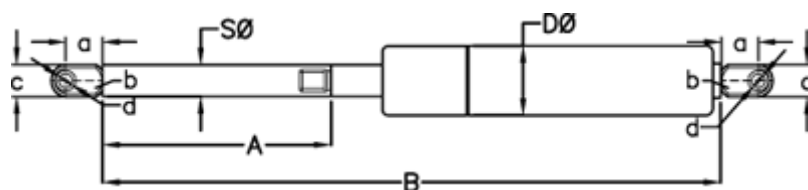

Varenummer: 049066RK0350P1T1

Beskrivelse: Stabilus Lift-O-Mat Gasfjeder 9066RK-P1T1 0350N
03 10 300 0350 - Rustfast AISI 316

Mål

A = 300

a = 18

b = 10

B = 649 +/-2

c = 15

d = 8.1

D Ø = 22

Note = -

S Ø = 10